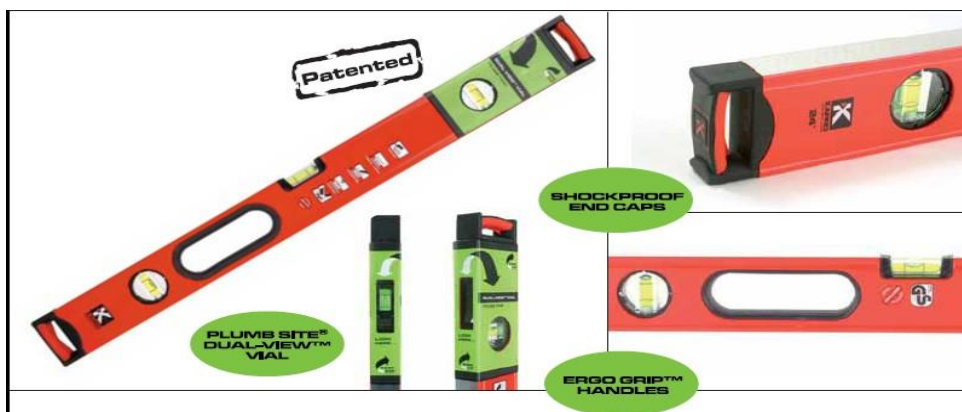

**Нивелир Капро алуминиев с допълнителен визьор 2500 мм,  
0.5 мм/м, 985XL Apollo**

Ташев-Галвинг ООД  
[www.tashev-galving.com](http://www.tashev-galving.com)

### Характеристики:

- либели с възможност за двустранно наблюдение
- 3и солидни, акрилни либели
- 2е finely обработени страни със специално покритие за дължини до 48'', 120 см.
- Материал, устойчив на удар и изпускане, с предпазни капачки на краищата
- Ергономични хватки с покритие против плъзгане
- Точност: **0.0005 in/in. (0.5mm/m)**
- Налични са модели с магнитна основа под кодове: **985M**
- Различни дължини: от 40 см. до 250 см.
- UV - устойчиви
- Патентован

Продукт: [Нивелир Карго алуминиев с допълнителен визьор 2500 мм, 0.5 мм/м, 985XL Apollo](#)

Категория: [Нивелири](#)

Бранд: [Карго](#)

Категория бранд: [Нивелир Карго](#)